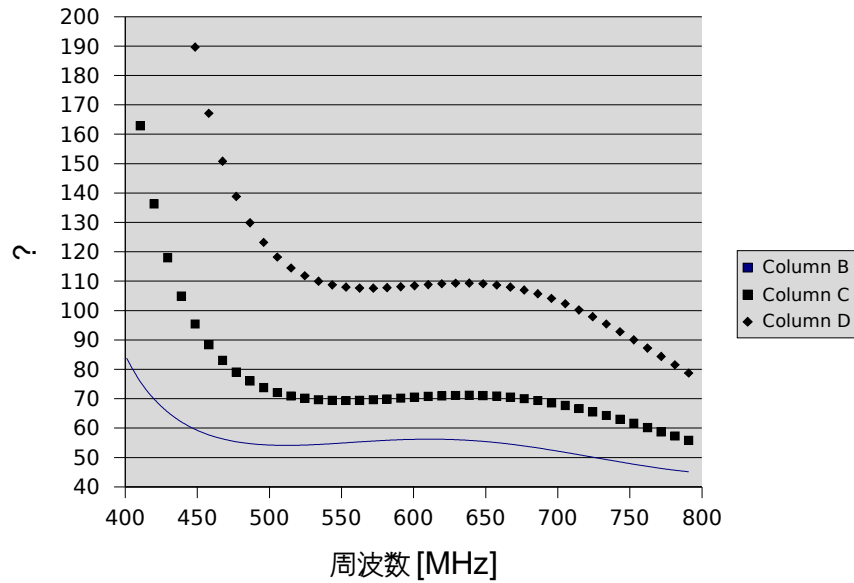

本日は晴天なり

図とか挿入してみたり

む，勝手に行間に挿入してくれた．この辺のデフォルト設定イケてるかも．